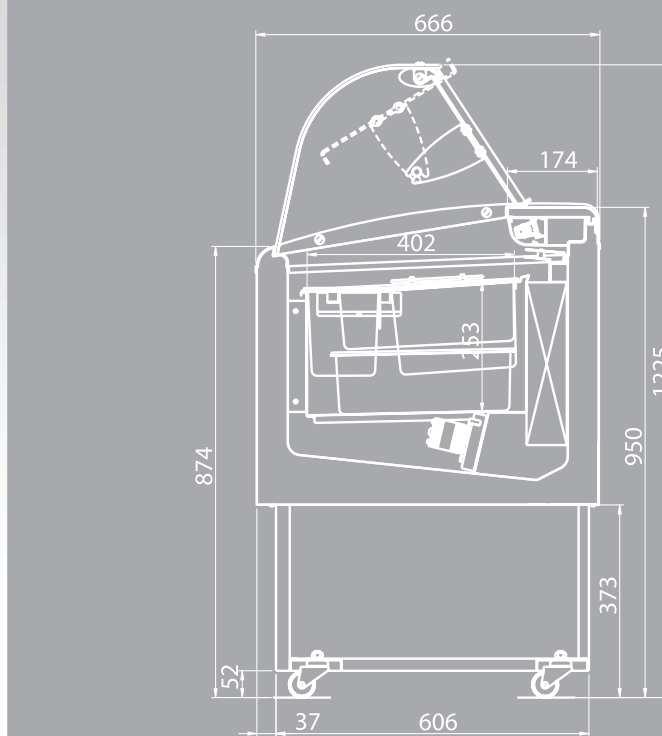

caratteristiche tecniche / technical data / dates technique / technische daten / características técnicas